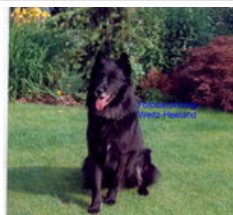

Stammbaum von Scalloway's Indiana

Scalloway's Indiana
 Belgischer Schäferhund (Groenendael)
 14.05.1994
 SHSB 516022
 SG
 ja
 vorzüglich
 62 cm
 HD-A/A
 Besitzer: Julia Birrer

Eros du Clos de Moriaux
 26.04.1989
 LOF 36136

Scalloway's Vesta
 21.03.1992
 SHSB 485540

Cow Boy du Musher

29.03.1987
 LOF 34314

Brigande de Salte Cabre

06.05.1986
 LOF 33331/3399

Czar von der Roten Platte

03.08.1989
 SHSB 449742
 IPO 3

Scalloway's Goya