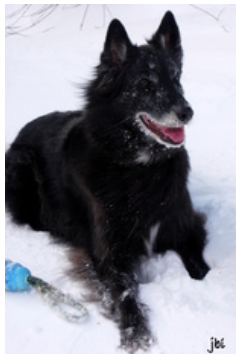

Stammbaum von Scalloway's Indiana

Scalloway's Indiana
 Belgischer Schäferhund (Groenendael)
 14.05.1994
 SHSB 516022
 SG
 ja
 vorzüglich
 62 cm
 HD-A/A
 Besitzer: Julia Birrer

Eros du Clos de Moriaux
 26.04.1989
 LOF 36136

Scalloway's Vesta
 21.03.1992
 SHSB 485540

Cow Boy du Musher

29.03.1987
 LOF 34314

Brigande de Salte Cabre

06.05.1986
 LOF 33331/3399

Czar von der Roten Platte

03.08.1989
 SHSB 449742
 IPO 3

Scalloway's Goya